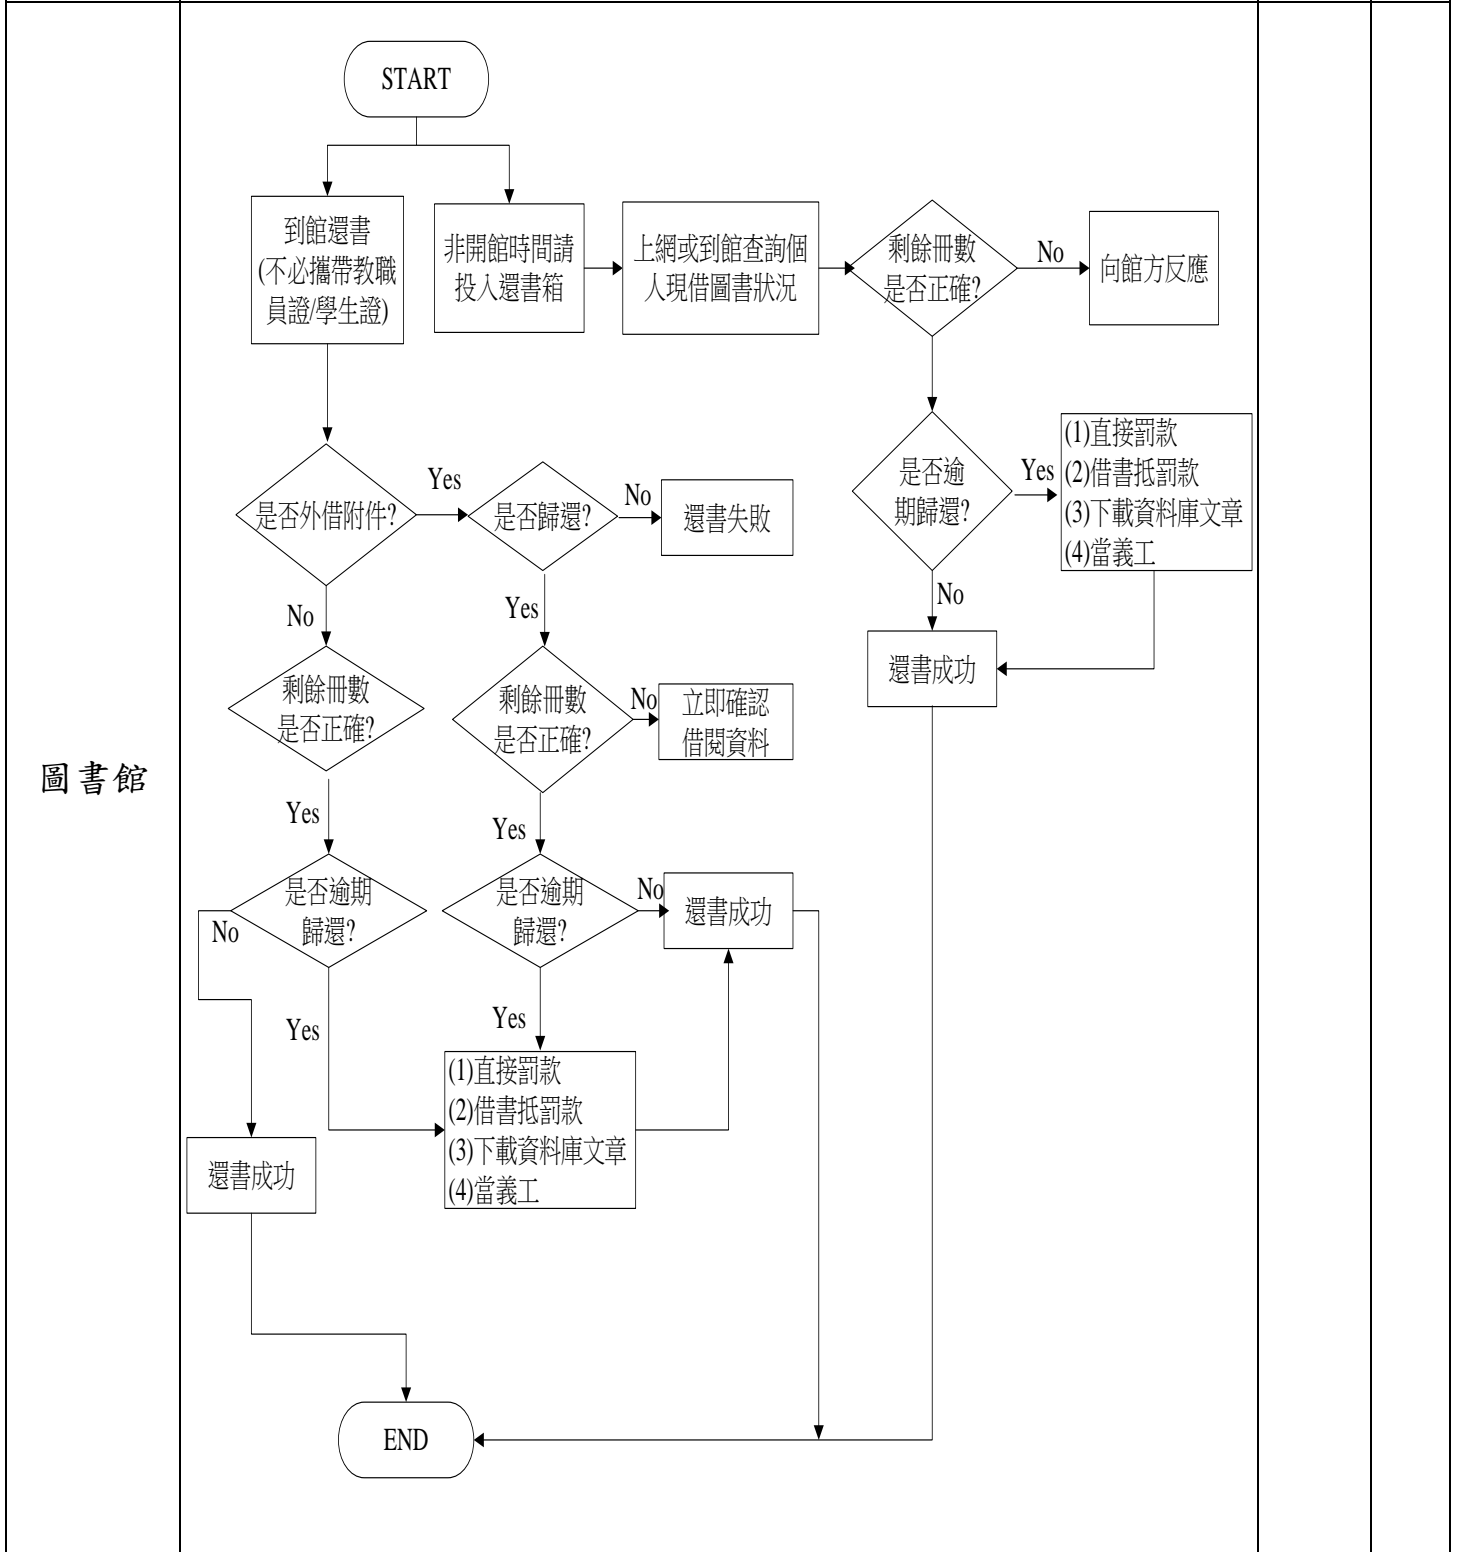

# 中州科技大學還書標準作業流程(LIB-01-D)

項別	圖書借閱相關	目別	還書
----	--------	----	----

責任者	<h2 style="font-size: 2em;">作 業 流 程</h2>	注意事項及申請時程	使用書表
-----	--	-----------	------

法令依據 中州科技大學圖書館管理規章

備註