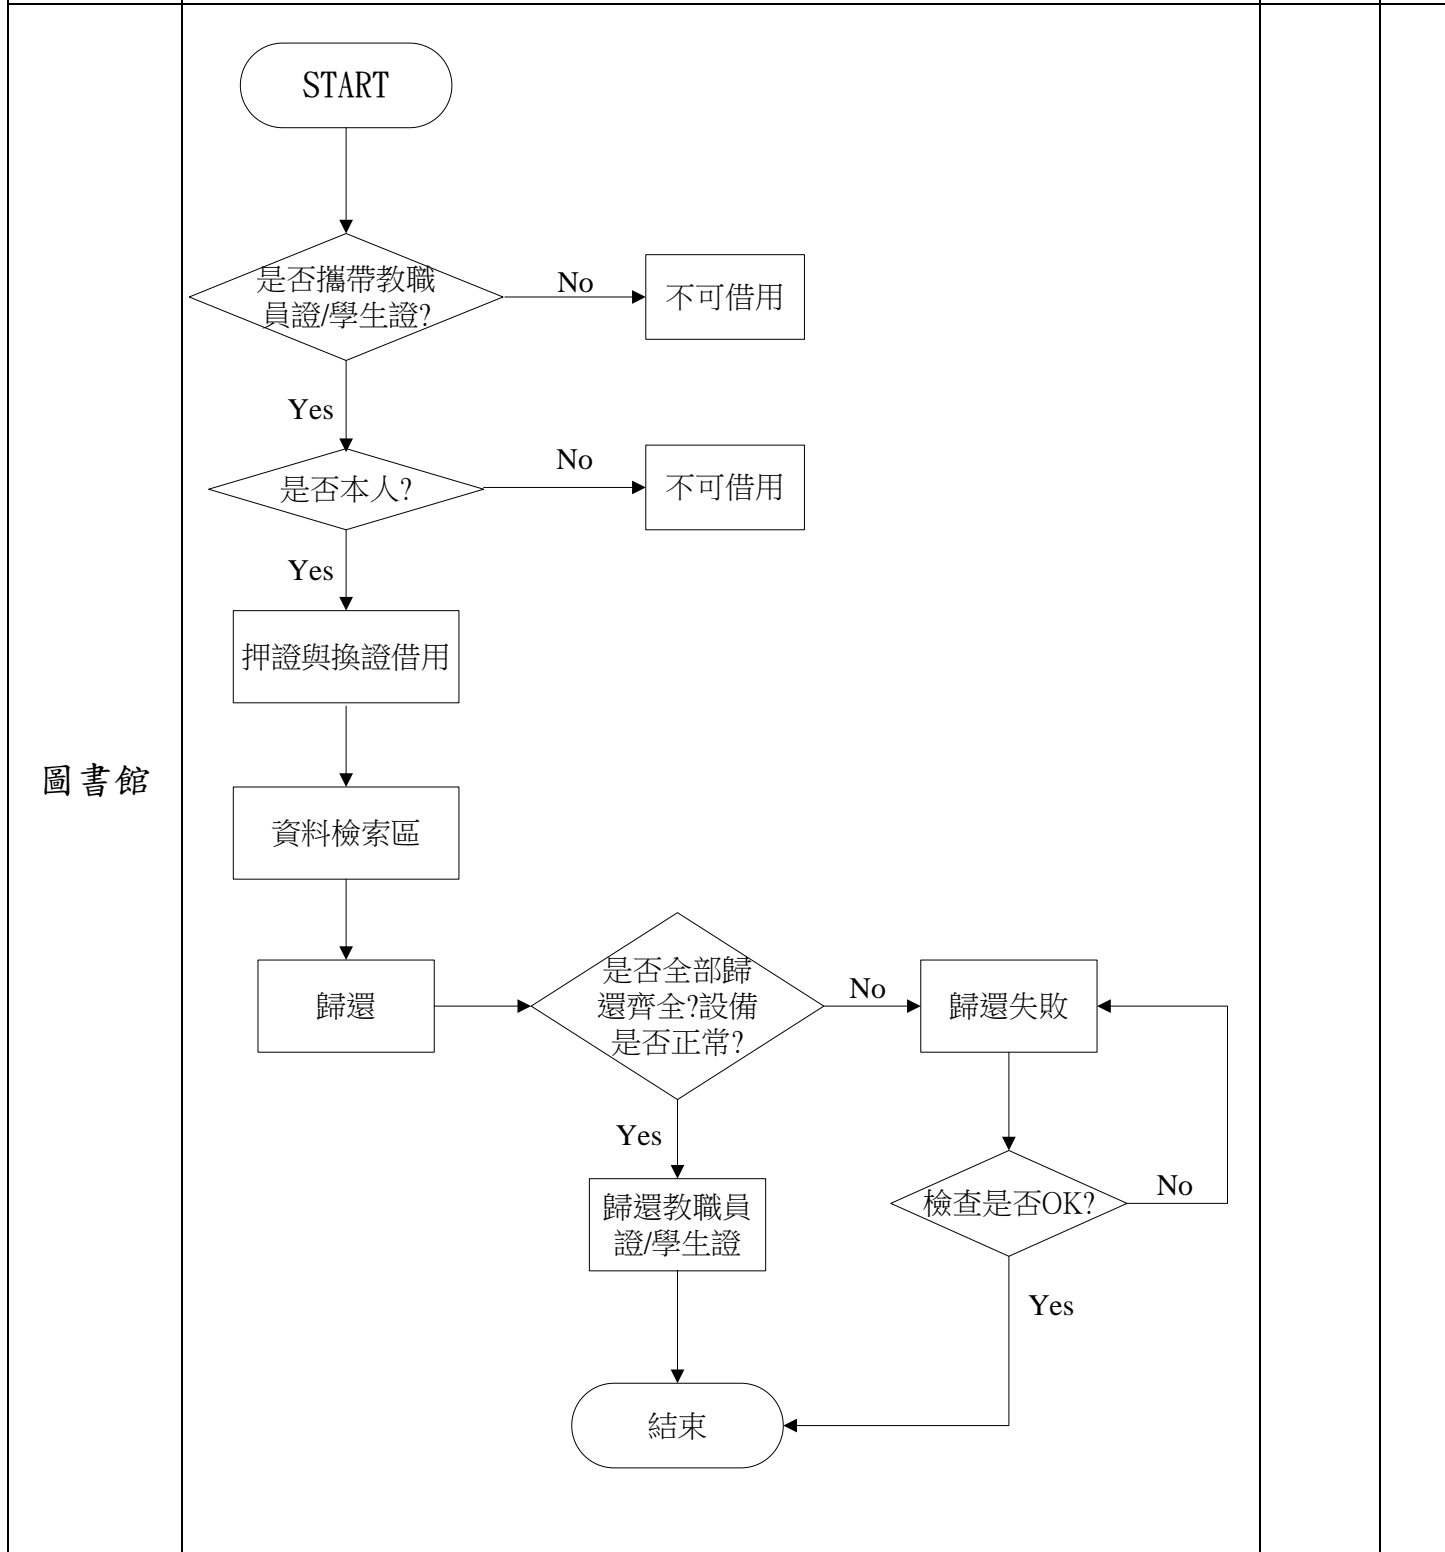

中州科技大學資料檢索區借用標準作業流程(LIB-03-A)

項別	館藏資源流通	目別	資料檢索區借用
----	--------	----	---------

責任者	作業流程	注意事項及申請時程	使用書表
-----	------	-----------	------

法令依據	中州科技大學圖書館電腦檢索區設備使用要點
------	----------------------

備註	
----	--